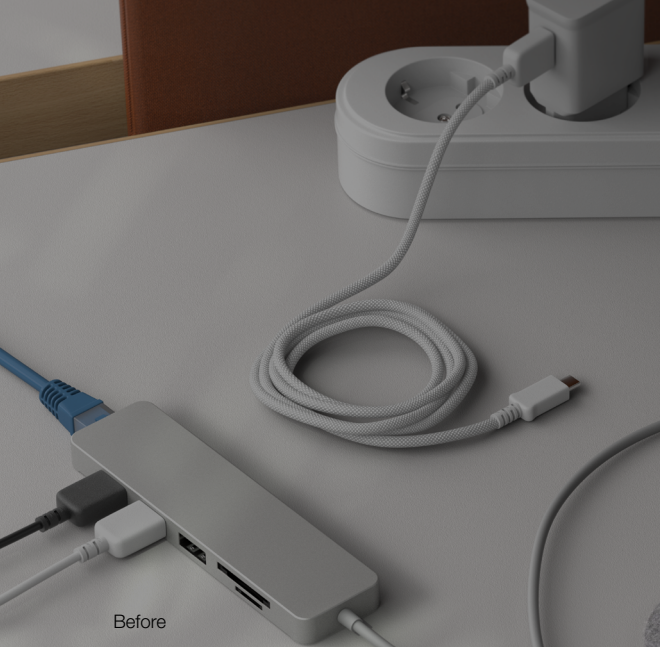

AVANTAGES

- Entrée de câble intelligemment intégrée
- Adapté à un trou de perçage standard de 80 mm
- Chargeur USB A/C avec charge rapide de 22 W
- Disponible dans différentes variantes de pays
- Surface propre, vis de montage dissimulée

Plus d'informations :
www.bachmann.com

FONCTIONALITÉ ET DESIGN

LOOP IN CHARGE

LOOP IN CHARGE : L'efficacité et la modernité d'un design au service d'un travail organisé.

Le dynamisme des nouvelles méthodes de travail pousse aujourd'hui à se doter de solutions de bureau faciles d'utilisation mais aussi pratique et design. LOOP IN CHARGE répond à cette demande. Alliant un design moderne, une gestion pratique des câbles et les réponses aux exigences techniques contemporaines, cette prise intégrée avec fonction de charge vous impressionnera à coup sûr ! La conception moderne, soutenue par des matériaux robustes et une finition méticuleuse, permet à LOOP IN CHARGE de s'intégrer parfaitement dans n'importe quel environnement.

BACH MANN

We power your life.

Plus que polyvalent

LOOP IN CHARGE allie le design de haute qualité d'une prise de courant avec fonctionnalité et performance. La solution s'intègre parfaitement dans le trou standardisé de 80 mm et combine la prise de courant classique avec une version USB puissante. Grâce au chargeur USB 22 W, une charge rapide est garantie pour tous les appareils finaux.

Différents câbles peuvent être organisés ensemble grâce passage assez large. Si cela n'est pas nécessaire, un revêtement en caoutchouc spécial assure un aspect propre sur le bureau.

Qu'il soit noir ou blanc, LOOP IN CHARGE s'intègre dans n'importe quel environnement de travail moderne.